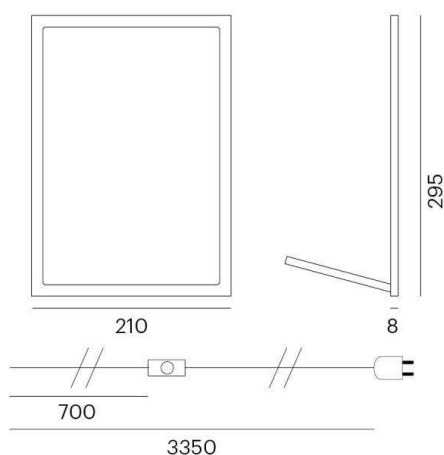

GONE S

738-5000960k

GONE S T TISCHLEUCHTE aus Aluminium, schwarz, ähnlich RAL 9005, Lichtaustritt direkt, mit Betriebsgerät, Dimmbarkeit nicht dimmbar, Kabel schwarz, IP20 Kabellänge 1500mm

SKIZZE

TECHNISCHE DETAILS

Systemleistung [W]	9
Leuchtmittel	LED
Lichtstrom [lm]	300
Lichtfarbe [K]	3000K
CRI	>90
Betriebsgerät	mit Betriebsgerät
Dimmbarkeit	nicht dimmbar
Lichtaustritt	direkt
Spannung [V]	220-240V 50/60Hz
Material	Aluminium
Breite [mm]	210
Höhe [mm]	295
Schutzart [IP]	IP20
Schutzklasse	Schutzklasse II
Nettogewicht [kg]	1,80

LICHTVERTEILUNGSKURVE

Farbe Leuchte	schwarz
RAL	9005
Kabel	schwarz
EAN-Nummer	9010506139525
Lebensdauer [h]	25 000

Die Werte sind Bemessungswerte. Leistung und Lichtstrom unterliegen initial einer Toleranz von +/- 10%. Toleranz der Farbtemperatur: +/- 150 K. Die Werte gelten wenn nicht anders angegeben für eine Umgebungstemperatur von 25°C.