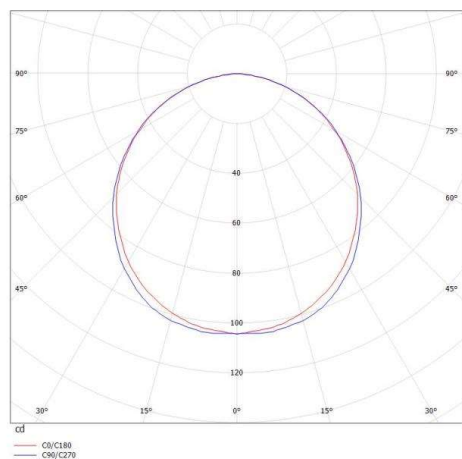

GONE S

738-5000960k

GONE S T TISCHLEUCHTE aus Aluminium, schwarz, ähnlich RAL 9005, Lichtaustritt direkt, mit Betriebsgerät, Dimmbarkeit nicht dimmbar, Kabel schwarz, IP20 Kabellänge 1500mm

SKIZZE

TECHNISCHE DETAILS

Systemleistung [W]	9
Leuchtmittel	LED
Lichtstrom [lm]	300
Lichtfarbe [K]	3000K
CRI	>90
Betriebsgerät	mit Betriebsgerät
Dimmbarkeit	nicht dimmbar
Lichtaustritt	direkt
Spannung [V]	220-240V 50/60Hz
Material	Aluminium
Breite [mm]	210
Höhe [mm]	295
Schutzart [IP]	IP20
Schutzklasse	Schutzklasse II
Nettogewicht [kg]	1,80

LICHTVERTEILUNGSKURVE

Farbe Leuchte	schwarz
RAL	9005
Kabel	schwarz
EAN-Nummer	9010506139525
Lebensdauer [h]	25 000

Die Werte sind Bemessungswerte. Leistung und Lichtstrom unterliegen initial einer Toleranz von +/- 10%. Toleranz der Farbtemperatur: +/- 150 K. Die Werte gelten wenn nicht anders angegeben für eine Umgebungstemperatur von 25°C.