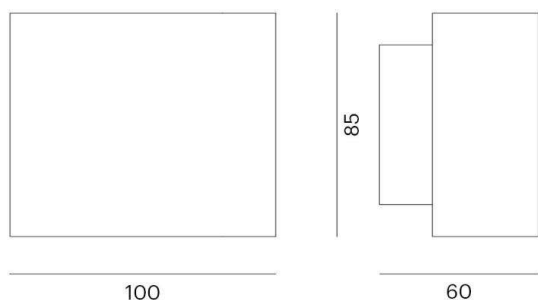

CUT UP

738-40019550

CUT UP 2 W WANDAUFBAULEUCHTE aus Aluminium, weiß, ähnlich RAL 9003, Lichtaustritt direkt/- indirekt, mit Betriebsgerät, Dimmbarkeit nicht dimmbar, IP20

SKIZZE

TECHNISCHE DETAILS

Systemleistung [W]	5
Leuchtmittel	LED
Lichtstrom [lm]	220
Lichtfarbe [K]	3000K
CRI	>90
Betriebsgerät	mit Betriebsgerät
Dimmbarkeit	nicht dimmbar
Lichtaustritt	direkt/- indirekt
Spannung [V]	220-240V 50/60Hz
Material	Aluminium

Länge [mm]	100
Breite [mm]	60
Höhe [mm]	85
Schutzart [IP]	IP20
Schutzklasse	Schutzklasse I
Nettogewicht [kg]	6,40

LICHTVERTEILUNGSKURVE

Farbe Leuchte	weiß
RAL	9003
EAN-Nummer	9010506143652
Lebensdauer [h]	25 000