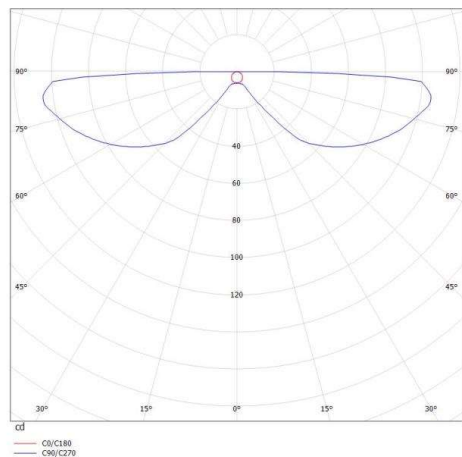

CUT UP

738-40019550

CUT UP 2 W WANDAUFBAULEUCHTE aus Aluminium, weiß, ähnlich RAL 9003, Lichtaustritt direkt/- indirekt, mit Betriebsgerät, Dimmbarkeit nicht dimmbar, IP20

SKIZZE

TECHNISCHE DETAILS

Systemleistung [W]	5
Leuchtmittel	LED
Lichtstrom [lm]	220
Lichtfarbe [K]	3000K
CRI	>90
Betriebsgerät	mit Betriebsgerät
Dimmbarkeit	nicht dimmbar
Lichtaustritt	direkt/- indirekt
Spannung [V]	220-240V 50/60Hz
Material	Aluminium

Länge [mm]	100
Breite [mm]	60
Höhe [mm]	85
Schutzart [IP]	IP20
Schutzklasse	Schutzklasse I
Nettogewicht [kg]	6,40

LICHTVERTEILUNGSKURVE

Farbe Leuchte	weiß
RAL	9003
EAN-Nummer	9010506143652
Lebensdauer [h]	25 000

Die Werte sind Bemessungswerte. Leistung und Lichtstrom unterliegen initial einer Toleranz von +/- 10%. Toleranz der Farbtemperatur: +/- 150 K. Die Werte gelten wenn nicht anders angegeben für eine Umgebungstemperatur von 25°C.