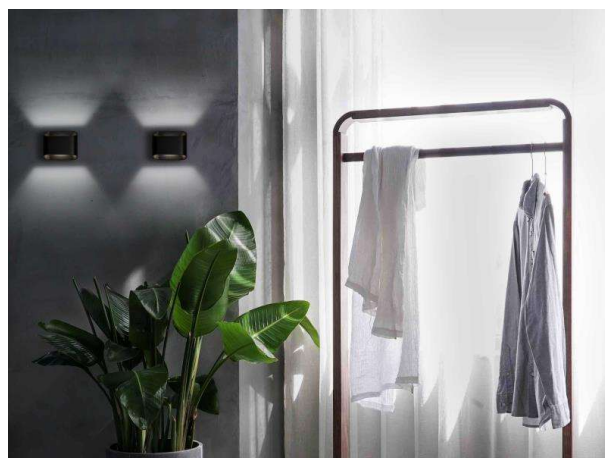

CUT UP

738-40019550

CUT UP 2 W WANDAUFBAULEUCHTE aus Aluminium, weiß, ähnlich RAL 9003, Lichtaustritt direkt/- indirekt, mit Betriebsgerät, Dimmbarkeit nicht dimmbar, IP20

SKIZZE

TECHNISCHE DETAILS

Systemleistung [W]	5
Leuchtmittel	LED
Lichtstrom [lm]	220
Lichtfarbe [K]	3000K
CRI	>90
Betriebsgerät	mit Betriebsgerät
Dimmbarkeit	nicht dimmbar
Lichtaustritt	direkt/- indirekt
Spannung [V]	220-240V 50/60Hz
Material	Aluminium

Länge [mm]	100
Breite [mm]	60
Höhe [mm]	85
Schutzart [IP]	IP20
Schutzklasse	Schutzklasse I
Nettogewicht [kg]	6,40

LICHTVERTEILUNGSKURVE

Farbe Leuchte	weiß
RAL	9003
EAN-Nummer	9010506143652
Lebensdauer [h]	25 000