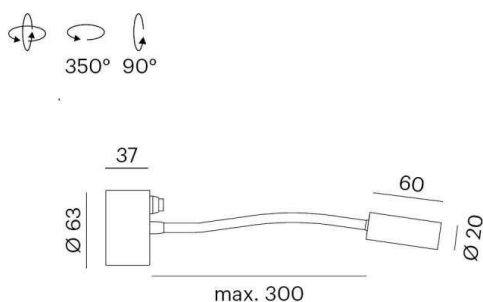

**ZHOOM**

**56-185036ng1**

ZHOOM W WANDAUFBAULEUCHTE aus Aluminium, schwarz, hochwertige Glaslinse Lichtaustritt direkt, schwenkbar 360°, mit Betriebsgerät, Dimmbarkeit nicht dimmbar, IP20

**SKIZZE**

**LICHTVERTEILUNGSKURVE**

**TECHNISCHE DETAILS**

Systemleistung [W]	2
Leuchtmittel	LED
Lichtstrom [lm]	153
Lichtfarbe [K]	2700K
CRI	>90
Optik	hochwertige Glaslinse
Designer	OZ Lighting
Betriebsgerät	mit Betriebsgerät
Dimmbarkeit	nicht dimmbar
Lichtaustritt	direkt
Spannung [V]	220-240V 50/60Hz
Material	Aluminium
Länge [mm]	300
Durchmesser [mm]	63
Schutzart [IP]	IP20
Schutzklasse	Schutzklasse I
Nettogewicht [kg]	0,23
Farbe Leuchte	schwarz
Lebensdauer [h]	50 000

Die Werte sind Bemessungswerte. Leistung und Lichtstrom unterliegen initial einer Toleranz von +/- 10%. Toleranz der Farbtemperatur: +/- 150 K. Die Werte gelten wenn nicht anders angegeben für eine Umgebungstemperatur von 25°C.