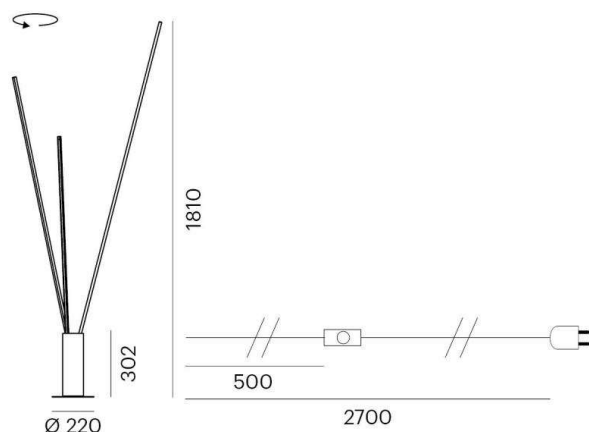

TREPOLE

472-60023600

TREPOLE F STEHLEUCHTE aus Aluminium, schwarz, ähnlich RAL 9005, Lichtaustritt indirekt, mit Betriebsgerät, Dimmbarkeit nicht dimmbar, IP20

SKIZZE

TECHNISCHE DETAILS

Systemleistung [W]	64
Leuchtmittel	LED 60W
Lichtstrom [lm]	2750
Lichtfarbe [K]	2700K
CRI	>90
Betriebsgerät	mit Betriebsgerät
Dimmbarkeit	nicht dimmbar
Lichtaustritt	indirekt
Spannung [V]	220-240V 50/60Hz
Material	Aluminium
Höhe [mm]	1810
Durchmesser [mm]	220X302
Schutzart [IP]	IP20
Schutzklasse	Schutzklasse II
Nettogewicht [kg]	3,00
Farbe Leuchte	schwarz
RAL	9005
EAN-Nummer	9010506275919
Lebensdauer [h]	25 000

LICHTVERTEILUNGSKURVE

Die Werte sind Bemessungswerte. Leistung und Lichtstrom unterliegen initial einer Toleranz von +/- 10%. Toleranz der Farbtemperatur: +/- 150 K. Die Werte gelten wenn nicht anders angegeben für eine Umgebungstemperatur von 25°C.