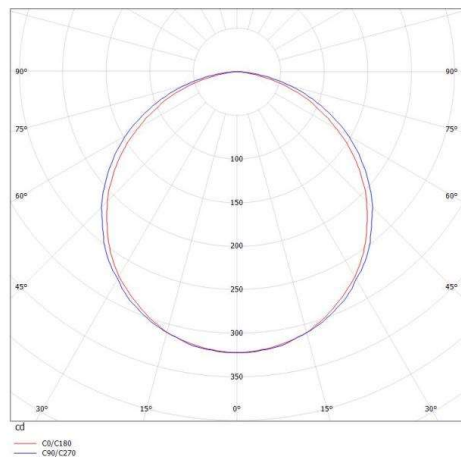

TREPOLE

472-60023600

TREPOLE F STEHLEUCHTE aus Aluminium, schwarz, ähnlich RAL 9005, Lichtaustritt indirekt, mit Betriebsgerät, Dimmbarkeit nicht dimmbar, IP20

SKIZZE

TECHNISCHE DETAILS

Systemleistung [W]	64
Leuchtmittel	LED 60W
Lichtstrom [lm]	2750
Lichtfarbe [K]	2700K
CRI	>90
Betriebsgerät	mit Betriebsgerät
Dimmbarkeit	nicht dimmbar
Lichtaustritt	indirekt
Spannung [V]	220-240V 50/60Hz
Material	Aluminium
Höhe [mm]	1810
Durchmesser [mm]	220X302
Schutzart [IP]	IP20
Schutzklasse	Schutzklasse II
Nettogewicht [kg]	3,00
Farbe Leuchte	schwarz
RAL	9005
EAN-Nummer	9010506275919
Lebensdauer [h]	25 000

LICHTVERTEILUNGSKURVE

Die Werte sind Bemessungswerte. Leistung und Lichtstrom unterliegen initial einer Toleranz von +/- 10%. Toleranz der Farbtemperatur: +/- 150 K. Die Werte gelten wenn nicht anders angegeben für eine Umgebungstemperatur von 25°C.