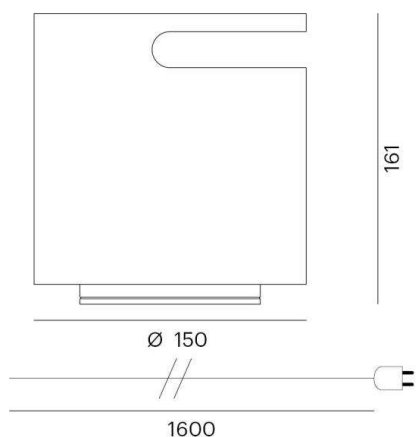

POTTA

472-5002322t

POTTA T TISCHLEUCHE aus Aluminium, terra, Lichtaustritt indirekt, mit Betriebsgerät, Dimmbarkeit 3 Step Touch dim, IP20

SKIZZE

TECHNISCHE DETAILS

Systemleistung [W]	9
Leuchtmittel	LED
Lichtstrom [lm]	200
Lichtfarbe [K]	2700K
CRI	>90
Betriebsgerät	mit Betriebsgerät
Dimmbarkeit	3 Step Touch dim
Lichtaustritt	indirekt
Spannung [V]	220-240V 50/60Hz
Material	Aluminium
Länge [mm]	150
Höhe [mm]	161
Durchmesser [mm]	150
Schutzart [IP]	IP20
Schutzklasse	Schutzklasse II
Nettogewicht [kg]	1,90
Farbe Leuchte	terra
EAN-Nummer	9010506130072
Lebensdauer [h]	25 000

LICHTVERTEILUNGSKURVE

Die Werte sind Bemessungswerte. Leistung und Lichtstrom unterliegen initial einer Toleranz von +/- 10%. Toleranz der Farbtemperatur: +/- 150 K. Die Werte gelten wenn nicht anders angegeben für eine Umgebungstemperatur von 25°C.