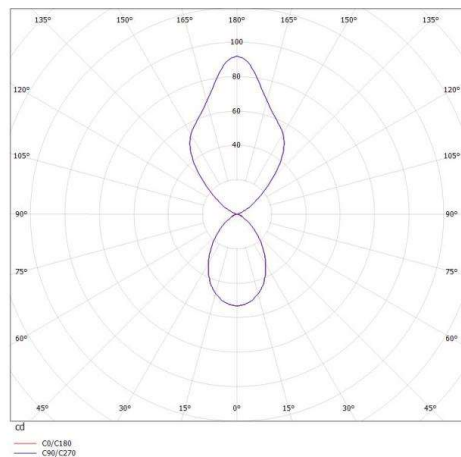

POTTA

472-5002322t

POTTA T TISCHLEUCHE aus Aluminium, terra, Lichtaustritt indirekt, mit Betriebsgerät, Dimmbarkeit 3 Step Touch dim, IP20

SKIZZE

TECHNISCHE DETAILS

Systemleistung [W]	9
Leuchtmittel	LED
Lichtstrom [lm]	200
Lichtfarbe [K]	2700K
CRI	>90
Betriebsgerät	mit Betriebsgerät
Dimmbarkeit	3 Step Touch dim
Lichtaustritt	indirekt
Spannung [V]	220-240V 50/60Hz
Material	Aluminium
Länge [mm]	150
Höhe [mm]	161
Durchmesser [mm]	150
Schutzart [IP]	IP20
Schutzklasse	Schutzklasse II
Nettogewicht [kg]	1,90
Farbe Leuchte	terra
EAN-Nummer	9010506130072
Lebensdauer [h]	25 000

LICHTVERTEILUNGSKURVE

Die Werte sind Bemessungswerte. Leistung und Lichtstrom unterliegen initial einer Toleranz von +/- 10%. Toleranz der Farbtemperatur: +/- 150 K. Die Werte gelten wenn nicht anders angegeben für eine Umgebungstemperatur von 25°C.