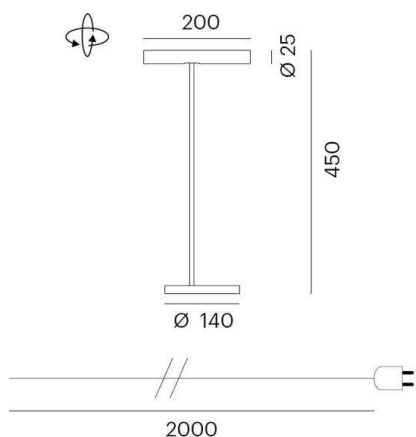

**MEYJO**

**472-5001960s**

MEYJO T TISCHLEUCHTE aus Aluminium, schwarz, ähnlich RAL 9005, Ausstrahlwinkel 28°, Lichtaustritt direkt, mit Betriebsgerät, Dimmbarkeit Sensor, IP20

**SKIZZE**

**TECHNISCHE DETAILS**

Systemleistung [W]	9
Leuchtmittel	LED
Lichtstrom [lm]	350
Lichtfarbe [K]	3000K
CRI	>90
Betriebsgerät	mit Betriebsgerät
Dimmbarkeit	Sensor
Lichtaustritt	direkt
Ausstrahlwinkel [°]	28°
Spannung [V]	220-240V 50/60Hz
Material	Aluminium

Länge [mm]	200
Höhe [mm]	450
Durchmesser [mm]	25
Schutzart [IP]	IP20
Schutzklasse	Schutzklasse II
Nettogewicht [kg]	6,60

**LICHTVERTEILUNGSKURVE**

Farbe Leuchte	schwarz
RAL	9005
EAN-Nummer	9010506198966
Lebensdauer [h]	25 000