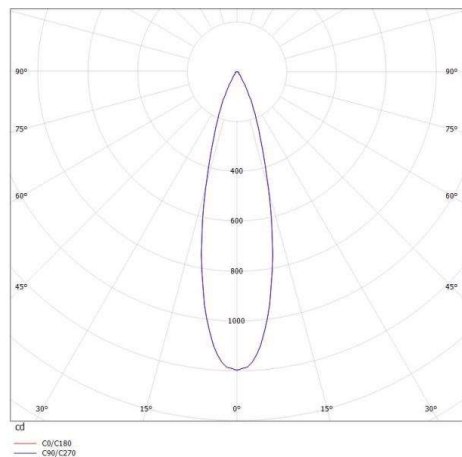

**MEYJO**

**472-5001960s**

MEYJO T TISCHLEUCHTE aus Aluminium, schwarz, ähnlich RAL 9005, Ausstrahlwinkel 28°, Lichtaustritt direkt, mit Betriebsgerät, Dimmbarkeit Sensor, IP20

**SKIZZE**

**TECHNISCHE DETAILS**

Systemleistung [W]	9
Leuchtmittel	LED
Lichtstrom [lm]	350
Lichtfarbe [K]	3000K
CRI	>90
Betriebsgerät	mit Betriebsgerät
Dimmbarkeit	Sensor
Lichtaustritt	direkt
Ausstrahlwinkel [°]	28°
Spannung [V]	220-240V 50/60Hz
Material	Aluminium

Länge [mm]	200
Höhe [mm]	450
Durchmesser [mm]	25
Schutzart [IP]	IP20
Schutzklasse	Schutzklasse II
Nettogewicht [kg]	6,60

**LICHTVERTEILUNGSKURVE**

Farbe Leuchte	schwarz
RAL	9005
EAN-Nummer	9010506198966
Lebensdauer [h]	25 000