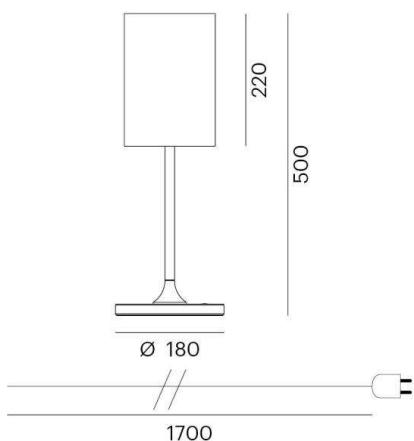

POKULA

472-5000322t

POKULA T TISCHLEUCHTE aus Aluminium, terra, Lichtaustritt indirekt, mit Betriebsgerät, Dimmbarkeit 3 Step Touch dim, IP20

SKIZZE

TECHNISCHE DETAILS

Systemleistung [W]	14
Leuchtmittel	LED
Lichtstrom [lm]	430
Lichtfarbe [K]	2700K
CRI	>90
Betriebsgerät	mit Betriebsgerät
Dimmbarkeit	3 Step Touch dim
Lichtaustritt	indirekt
Spannung [V]	220-240V 50/60Hz
Material	Aluminium
Höhe [mm]	500
Durchmesser [mm]	180
Schutzart [IP]	IP20
Schutzklasse	Schutzklasse II
Nettogewicht [kg]	3,50
Farbe Leuchte	terra
EAN-Nummer	9010506198898
Lebensdauer [h]	25 000

LICHTVERTEILUNGSKURVE

Die Werte sind Bemessungswerte. Leistung und Lichtstrom unterliegen initial einer Toleranz von +/- 10%. Toleranz der Farbtemperatur: +/- 150 K. Die Werte gelten wenn nicht anders angegeben für eine Umgebungstemperatur von 25°C.