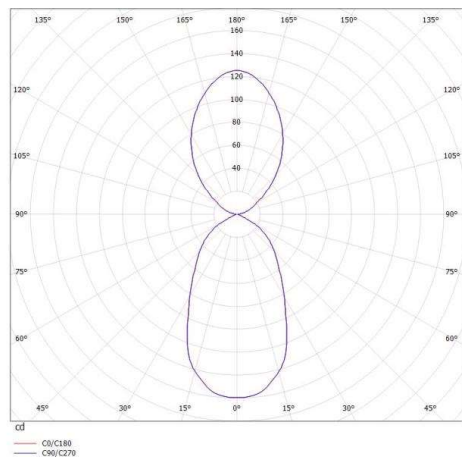

POKULA

472-5000322t

POKULA T TISCHLEUCHTE aus Aluminium, terra, Lichtaustritt indirekt, mit Betriebsgerät, Dimmbarkeit 3 Step Touch dim, IP20

SKIZZE

TECHNISCHE DETAILS

Systemleistung [W]	14
Leuchtmittel	LED
Lichtstrom [lm]	430
Lichtfarbe [K]	2700K
CRI	>90
Betriebsgerät	mit Betriebsgerät
Dimmbarkeit	3 Step Touch dim
Lichtaustritt	indirekt
Spannung [V]	220-240V 50/60Hz
Material	Aluminium
Höhe [mm]	500
Durchmesser [mm]	180
Schutzart [IP]	IP20
Schutzklasse	Schutzklasse II
Nettogewicht [kg]	3,50
Farbe Leuchte	terra
EAN-Nummer	9010506198898
Lebensdauer [h]	25 000

LICHTVERTEILUNGSKURVE

Die Werte sind Bemessungswerte. Leistung und Lichtstrom unterliegen initial einer Toleranz von +/- 10%. Toleranz der Farbtemperatur: +/- 150 K. Die Werte gelten wenn nicht anders angegeben für eine Umgebungstemperatur von 25°C.