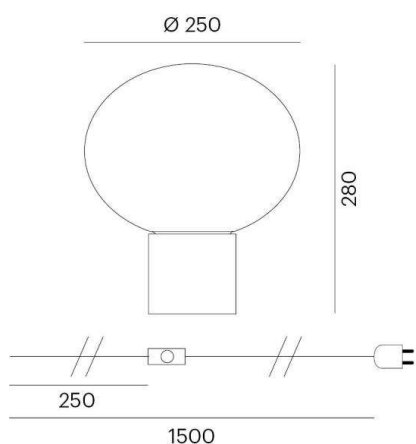

**GLOW T**

**381-50008000**

GLOW 1 T TISCHLEUCHTE aus Glas, schwarz, transparent, Lichtaustritt direkt, IP20

**SKIZZE**

**TECHNISCHE DETAILS**

Leuchtmittel	AGL A60 9W
Anz. Fassungen	1X
Fassung	E27
Lichtaustritt	direkt
Spannung [V]	220-240V 50/60Hz
Material	Glas
Länge [mm]	250
Höhe [mm]	280
Durchmesser [mm]	250
Schutzart [IP]	IP20
Schutzklasse	Schutzklasse II
Farbe Leuchte	schwarz
Farbe Glas/Schirm	transparent
EAN-Nummer	9010506131147
Lebensdauer [h]	25 000

**LICHTVERTEILUNGSKURVE**

Die Werte sind Bemessungswerte. Leistung und Lichtstrom unterliegen initial einer Toleranz von +/- 10%. Toleranz der Farbtemperatur: +/- 150 K. Die Werte gelten wenn nicht anders angegeben für eine Umgebungstemperatur von 25°C.