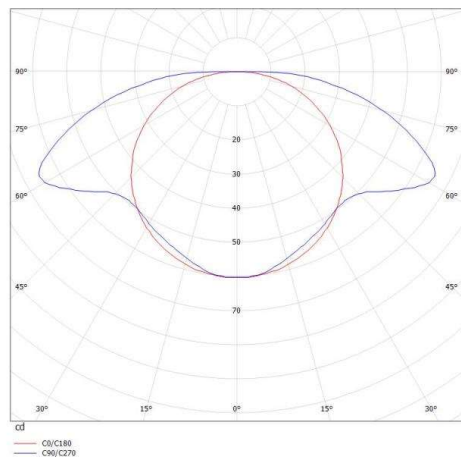

**FORO SHORT**

**341-40009440**

FORO SHORT W WANDAUFBAULEUCHE aus Aluminium, silber matt, ähnlich RAL 9006, Lichtaustritt direkt/- indirekt, mit Betriebsgerät, Dimmbarkeit nicht dimmbar, IP20

**SKIZZE**

**TECHNISCHE DETAILS**

Länge [mm]	70
Breite [mm]	60
Höhe [mm]	75
Schutzart [IP]	IP20
Schutzklasse	Schutzklasse I
Nettogewicht [kg]	0,29

**LICHTVERTEILUNGSKURVE**

Farbe Leuchte	silber matt
RAL	9006
EAN-Nummer	9010506130515
Lebensdauer [h]	25 000