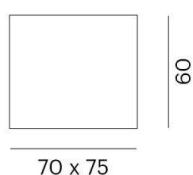

SKIZZE

TECHNISCHE DETAILS

Systemleistung [W]	4
Leuchtmittel	LED
Lichtstrom [lm]	260
Lichtfarbe [K]	3000K
CRI	>90
Betriebsgerät	mit Betriebsgerät
Dimmbarkeit	nicht dimmbar
Lichtaustritt	direkt/- indirekt
Spannung [V]	220-240V 50/60Hz
Material	Aluminium

Länge [mm]	70
Breite [mm]	60
Höhe [mm]	75
Schutzart [IP]	IP20
Schutzklasse	Schutzklasse I
Nettogewicht [kg]	0,29