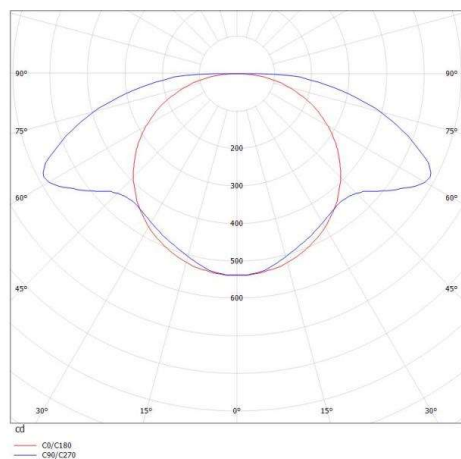

FORO SHORT

341-40003440

FORO SHORT W WANDAUFBAULEUCHTE aus Aluminium, silber matt, ähnlich RAL 9006, Lichtaustritt direkt/- indirekt, mit Betriebsgerät, Dimmbarkeit nicht dimmbar, IP20

SKIZZE

TECHNISCHE DETAILS

| | |
|-------------------|----------------|
| Länge [mm] | 70 |
| Breite [mm] | 60 |
| Höhe [mm] | 75 |
| Schutzart [IP] | IP20 |
| Schutzklasse | Schutzklasse I |
| Nettogewicht [kg] | 7,11 |

LICHTVERTEILUNGSKURVE

| | |
|-----------------|---------------|
| Farbe Leuchte | silber matt |
| RAL | 9006 |
| EAN-Nummer | 9010506265385 |
| Lebensdauer [h] | 25 000 |

Die Werte sind Bemessungswerte. Leistung und Lichtstrom unterliegen initial einer Toleranz von +/- 10%. Toleranz der Farbtemperatur: +/- 150 K. Die Werte gelten wenn nicht anders angegeben für eine Umgebungstemperatur von 25°C.