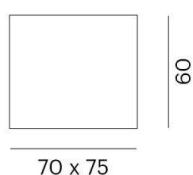

SKIZZE

TECHNISCHE DETAILS

Systemleistung [W]	4
Leuchtmittel	LED
Lichtstrom [lm]	260
Lichtfarbe [K]	2700K
CRI	>90
Betriebsgerät	mit Betriebsgerät
Dimmbarkeit	nicht dimmbar
Lichtaustritt	direkt/- indirekt
Spannung [V]	220-240V 50/60Hz
Material	Aluminium

Länge [mm]	70
Breite [mm]	60
Höhe [mm]	75
Schutzart [IP]	IP20
Schutzklasse	Schutzklasse I
Nettogewicht [kg]	7,11