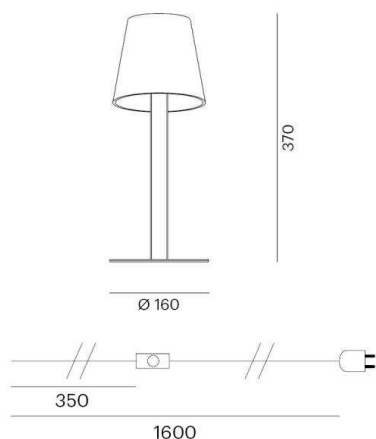

TEO

101-500096ok

TEO T TISCHLEUCHE schwarz, ähnlich RAL 9005, transparent, Dimmbarkeit Touch Dim, IP20

SKIZZE

TECHNISCHE DETAILS

Systemleistung [W]	6
Leuchtmittel	LED
Lichtstrom [lm]	400
Lichtfarbe [K]	3000K
CRI	>80
Dimmbarkeit	Touch Dim
Spannung [V]	220-400V 50/60Hz
Höhe [mm]	370
Durchmesser [mm]	160
Schutzart [IP]	IP20
Nettogewicht [kg]	5,70
Farbe Leuchte	schwarz
RAL	9005
Farbe Glas/Schirm	transparent
EAN-Nummer	9010506136852
Lebensdauer [h]	25 000

LICHTVERTEILUNGSKURVE

Die Werte sind Bemessungswerte. Leistung und Lichtstrom unterliegen initial einer Toleranz von +/- 10%. Toleranz der Farbtemperatur: +/- 150 K. Die Werte gelten wenn nicht anders angegeben für eine Umgebungstemperatur von 25°C.