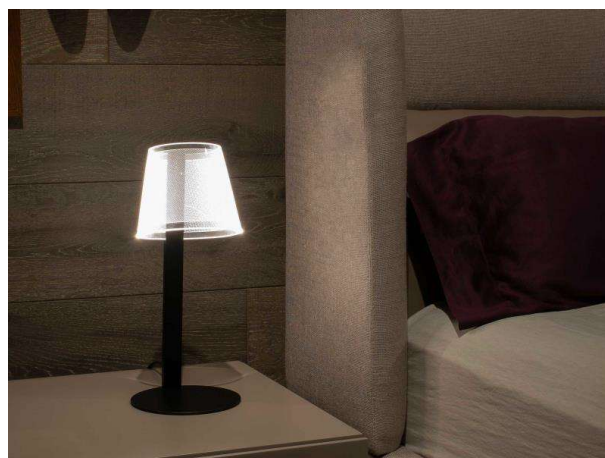

TEO

101-500096ok

TEO T TISCHLEUCHE schwarz, ähnlich RAL 9005, transparent, Dimmbarkeit Touch Dim, IP20

SKIZZE

TECHNISCHE DETAILS

Systemleistung [W]	6
Leuchtmittel	LED
Lichtstrom [lm]	400
Lichtfarbe [K]	3000K
CRI	>80
Dimmbarkeit	Touch Dim
Spannung [V]	220-400V 50/60Hz
Höhe [mm]	370
Durchmesser [mm]	160
Schutzart [IP]	IP20
Nettogewicht [kg]	5,70
Farbe Leuchte	schwarz
RAL	9005
Farbe Glas/Schirm	transparent
EAN-Nummer	9010506136852
Lebensdauer [h]	25 000