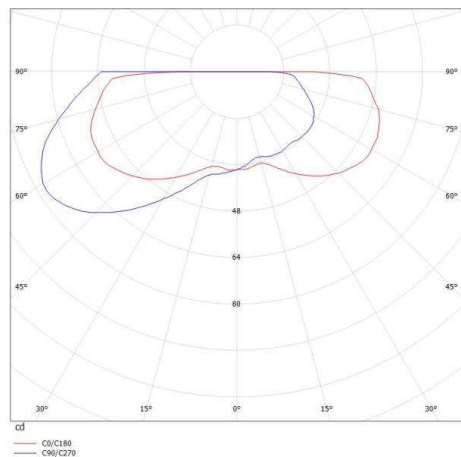

TEO

101-500096ok

TEO T TISCHLEUCHE schwarz, ähnlich RAL 9005, transparent, Dimmbarkeit Touch Dim, IP20

SKIZZE

TECHNISCHE DETAILS

Systemleistung [W]	6
Leuchtmittel	LED
Lichtstrom [lm]	400
Lichtfarbe [K]	3000K
CRI	>80
Dimmbarkeit	Touch Dim
Spannung [V]	220-400V 50/60Hz
Höhe [mm]	370
Durchmesser [mm]	160
Schutzart [IP]	IP20
Nettogewicht [kg]	5,70
Farbe Leuchte	schwarz
RAL	9005
Farbe Glas/Schirm	transparent
EAN-Nummer	9010506136852
Lebensdauer [h]	25 000

LICHTVERTEILUNGSKURVE

Die Werte sind Bemessungswerte. Leistung und Lichtstrom unterliegen initial einer Toleranz von +/- 10%. Toleranz der Farbtemperatur: +/- 150 K. Die Werte gelten wenn nicht anders angegeben für eine Umgebungstemperatur von 25°C.